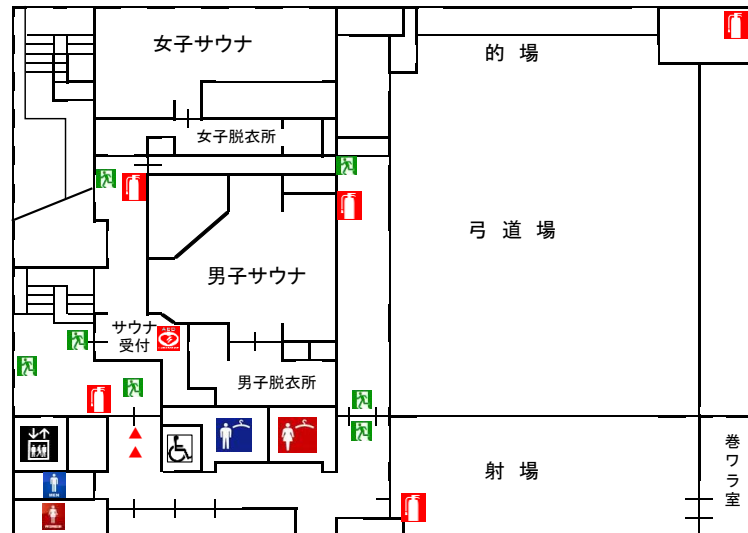

1F

- メインアリーナ
Main Arena
- サブアリーナ
Sub Arena
- 多目的室
Multipurpose Room
- 幼児室
Nursery
- 玄関・ロビー
Entrance · Lobby
- 受付・事務所
Information · Office

- ♂ 男子便所
- ♂ 男子更衣室
- ♿ 多目的便所
- 🛗 エレベーター
- 🔥 消火器
- ☎ 公衆電話
- 👉 スロープ
- ♀ 女子便所
- ♀ 女子更衣室
- ♿ 多目的更衣室
- 🚪 非常口
- 🚑 AED
- 🚿 給湯室

2F

トレーニングルーム
Training Room

観覧席
Viewing Seats

ランニングコース
Running Track

トレーニングルーム

サブアリーナ上部

プラザ

メインアリーナ上部

観覧席

観覧席

ランニングコース

ランニングコース

3F

武道場
Martial Arts Field
会議室
Conference Room

4F

弓道場
Archery Field
スポーツサウナ
Sports Sauna