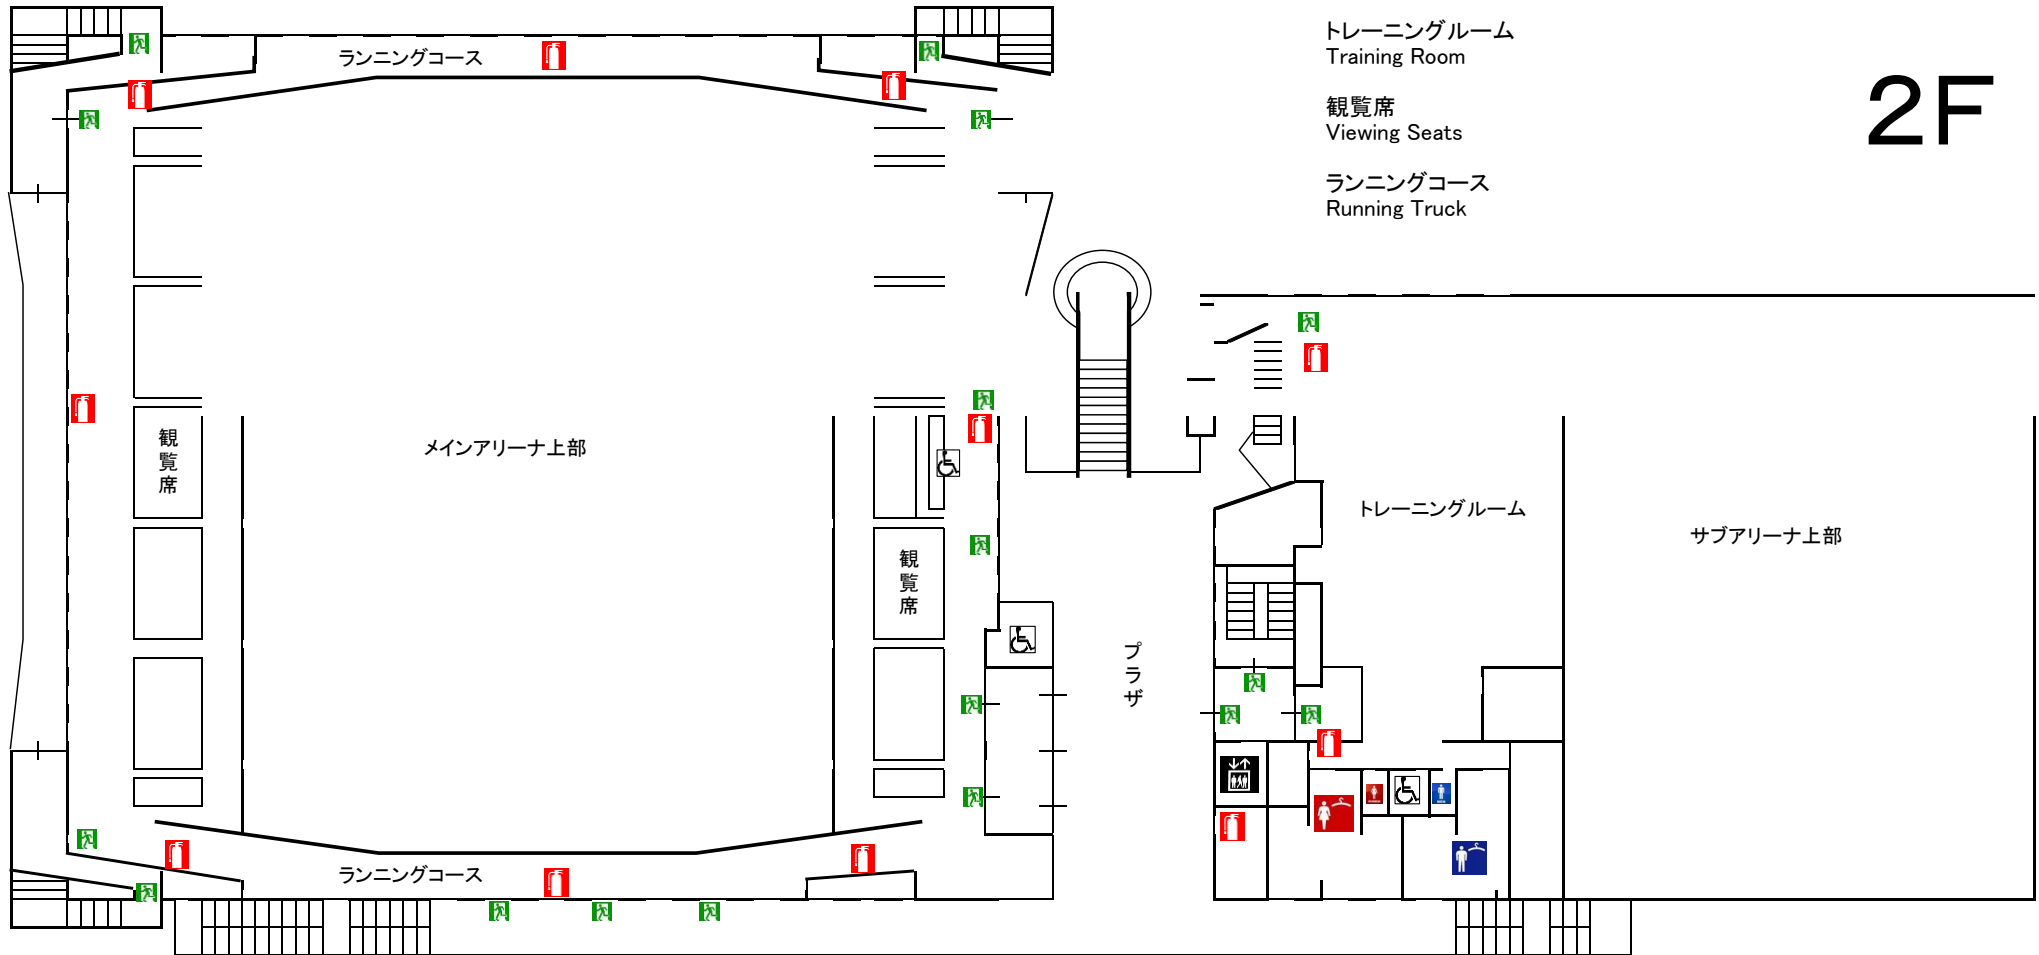

1F

- メインアリーナ
Main Arena
- サブアリーナ
Sub Arena
- 多目的室
Multipurpose Room
- 幼児室
Nursery
- 玄関・ロビー
Entrance · Lobby
- 受付・事務所
Information · Office

- ♂ 男子便所
- ♂ 男子更衣室
- ♿ 多目的便所
- 🛗 エレベーター
- 🔥 消火器
- ☎ 公衆電話
- 👉 スロープ
- ♀ 女子便所
- ♀ 女子更衣室
- ♿ 多目的更衣室
- 🚪 非常口
- 🚑 AED
- 🚿 給湯室

2F

トレーニングルーム
Training Room

観覧席
Viewing Seats

ランニングコース
Running Track

トレーニングルーム

サブアリーナ上部

プラザ

メインアリーナ上部

観覧席

観覧席

ランニングコース

ランニングコース

3F

武道場
Martial Arts Field
会議室
Conference Room

4F

弓道場
Archery Field
スポーツサウナ
Sports Sauna