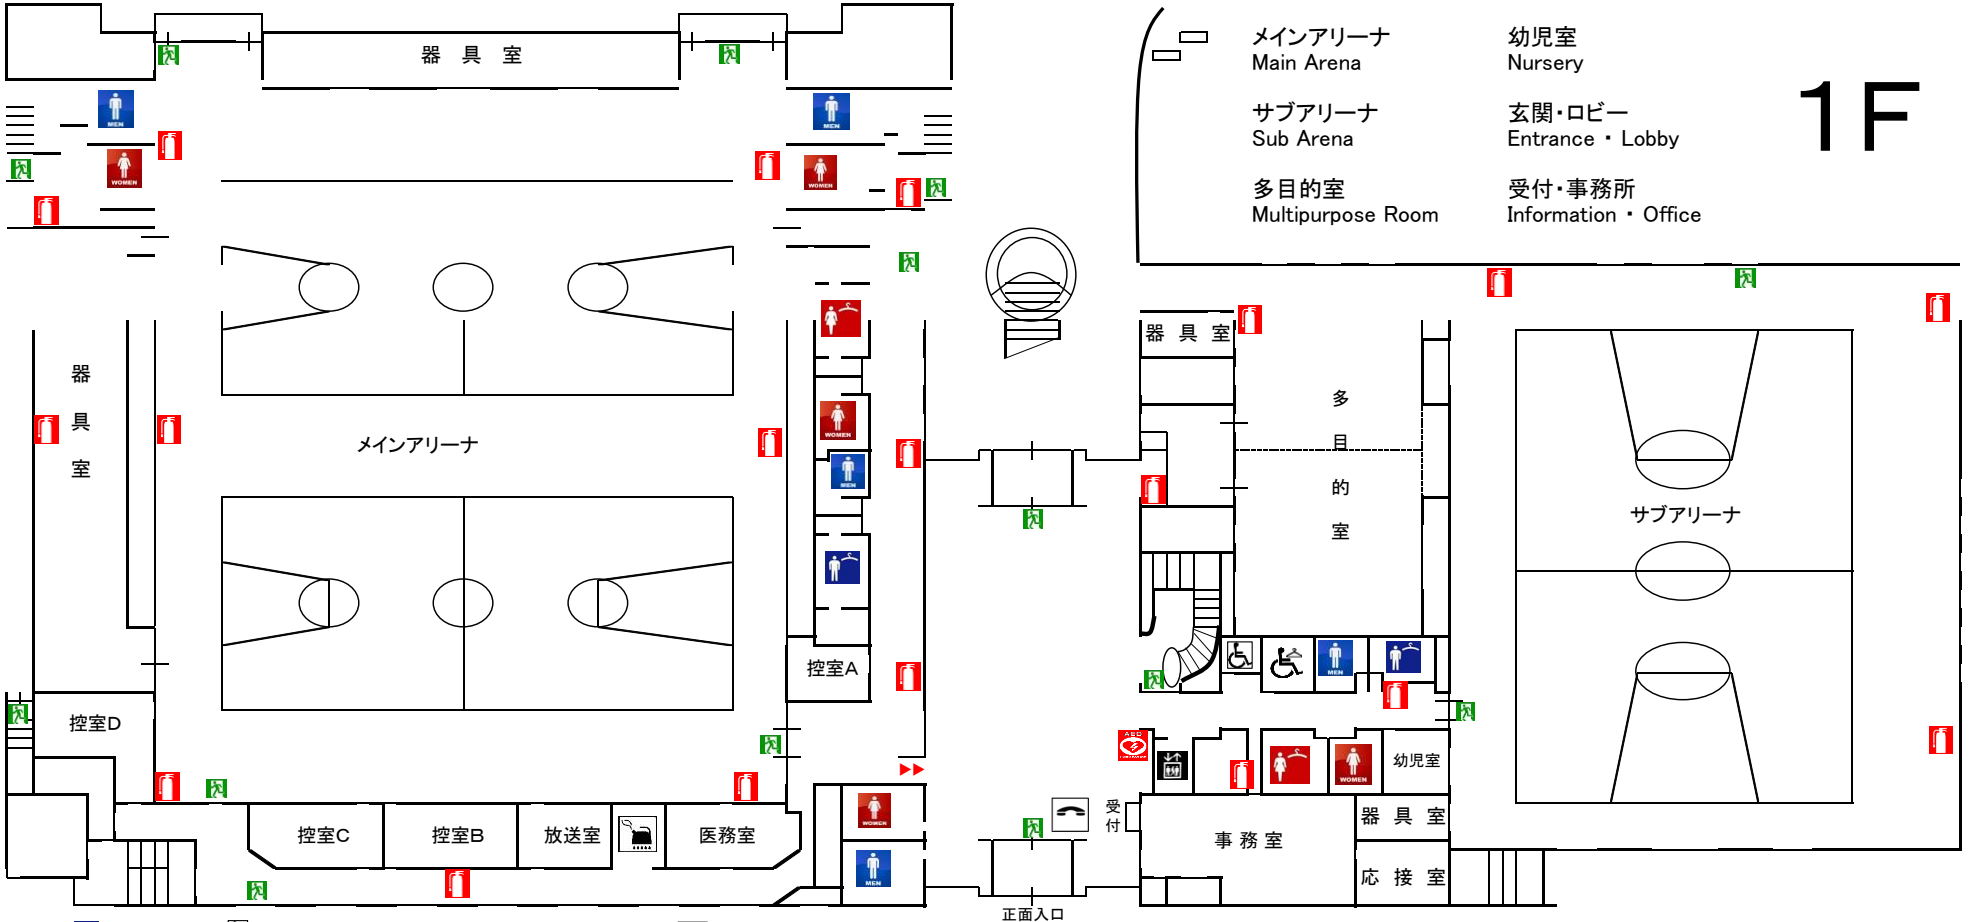

1F

- メインアリーナ
Main Arena
- サブアリーナ
Sub Arena
- 多目的室
Multipurpose Room
- 幼児室
Nursery
- 玄関・ロビー
Entrance · Lobby
- 受付・事務所
Information · Office

- ♂ 男子便所
- ♂ 男子更衣室
- ♿ 多目的便所
- 🛗 エレベーター
- 🔥 消火器
- ☎ 公衆電話
- 👉 スロープ
- ♀ 女子便所
- ♀ 女子更衣室
- ♿ 多目的更衣室
- 🚪 非常口
- 🚑 AED
- 🚿 給湯室

2F

トレーニングルーム
Training Room

観覧席
Viewing Seats

ランニングコース
Running Track

トレーニングルーム

サブアリーナ上部

プラザ

メインアリーナ上部

観覧席

観覧席

ランニングコース

ランニングコース

3F

武道場
Martial Arts Field
会議室
Conference Room

4F

弓道場
Archery Field
スポーツサウナ
Sports Sauna