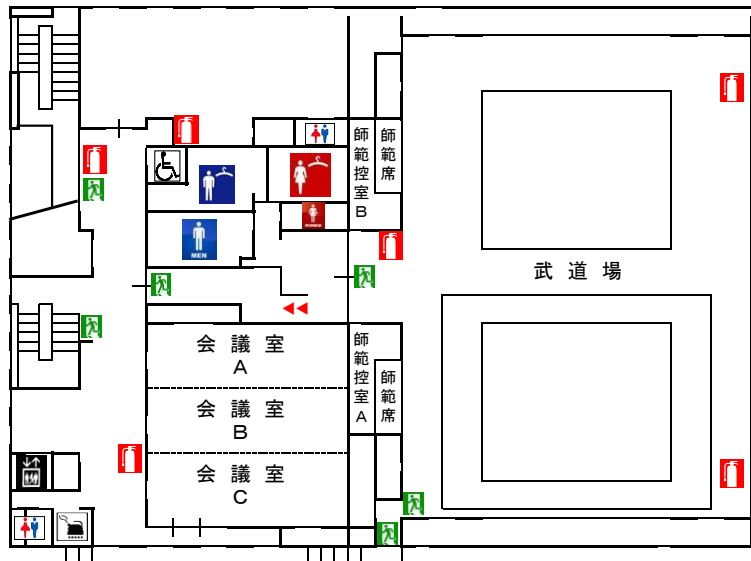

1F

- メインアリーナ
Main Arena
- サブアリーナ
Sub Arena
- 多目的室
Multipurpose Room
- 幼児室
Nursery
- 玄関・ロビー
Entrance · Lobby
- 受付・事務所
Information · Office

- ♂ 男子便所
- ♂ 男子更衣室
- ♿ 多目的便所
- 🛗 エレベーター
- 🔥 消火器
- ☎ 公衆電話
- 👉 スロープ
- ♀ 女子便所
- ♀ 女子更衣室
- ♿ 多目的更衣室
- 🚪 非常口
- 🚑 AED
- 🚿 給湯室

2F

トレーニングルーム
Training Room

観覧席
Viewing Seats

ランニングコース
Running Track

トレーニングルーム

サブアリーナ上部

プラザ

メインアリーナ上部

観覧席

観覧席

ランニングコース

ランニングコース

3F

武道場
Martial Arts Field
会議室
Conference Room

4F

弓道場
Archery Field
スポーツサウナ
Sports Sauna