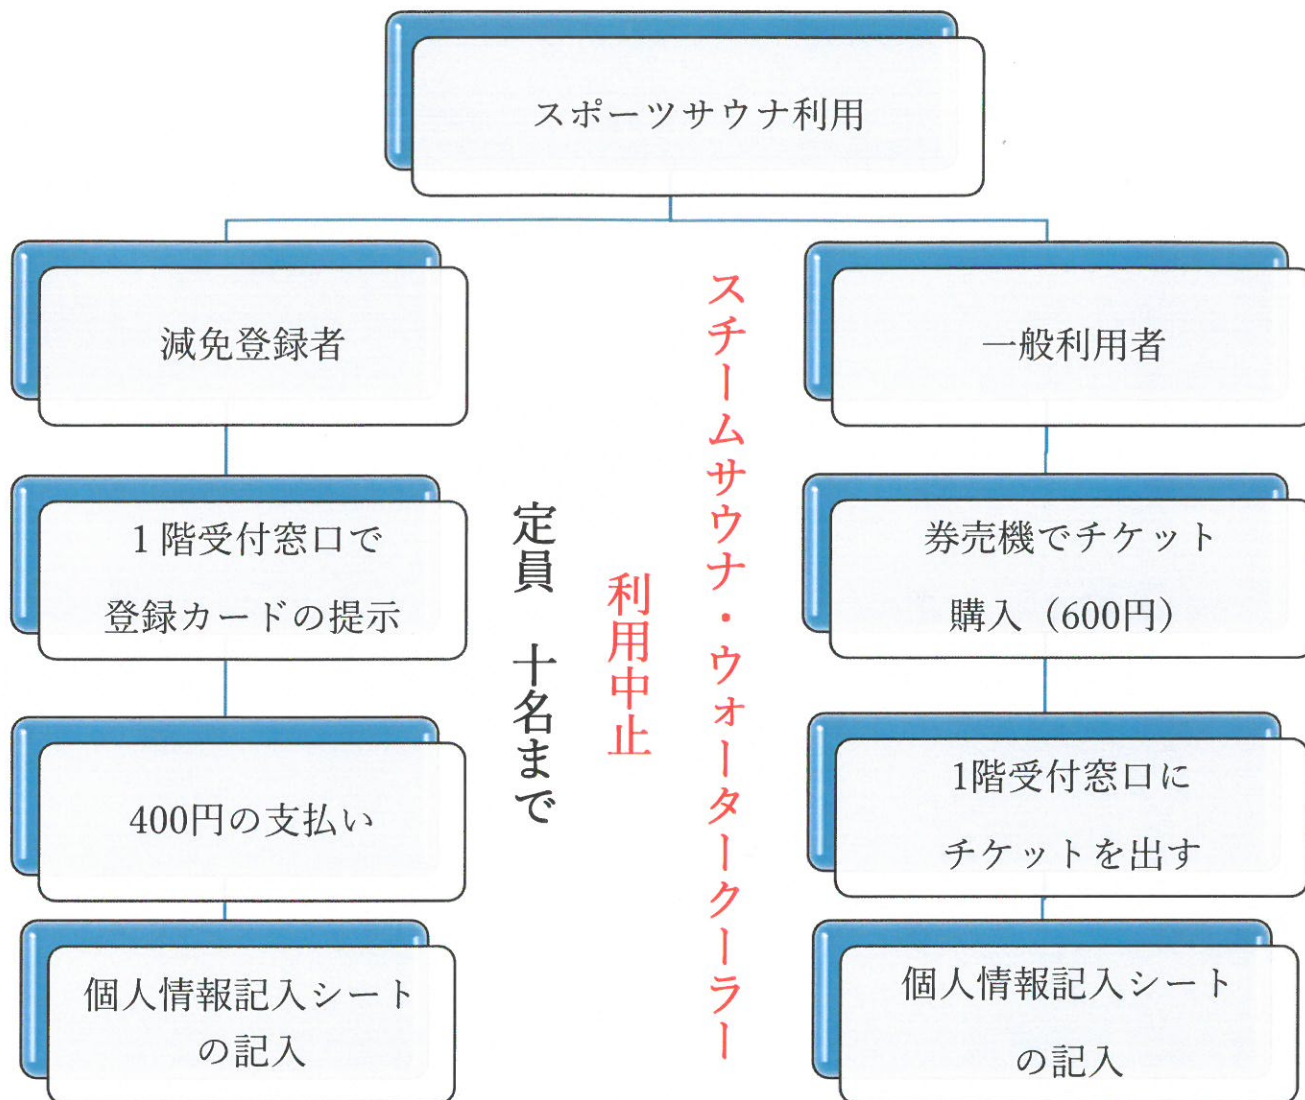

2020年11月1日から再開します。

## 利用時間帯の制限

11:00～12:30

- 最終入場時間 12:00
- 12:30には脱衣所を出てください

13:30～15:00

- 最終入場時間 14:30
- 15:00には脱衣所を出てください

16:00～17:30

- 最終入場時間 17:00
- 17:30には脱衣所を出てください

18:30～20:00

- 最終入場時間 19:30
- 20:00には脱衣所を出てください